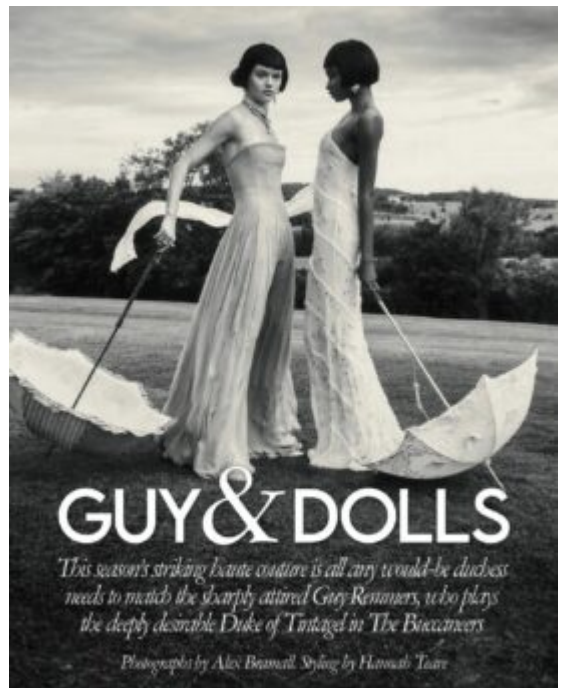

TRUE MODELS

Valentina Shemelina

177 | 82 / 60 / 91 / 39 | Blond / Blue

TRUE MODELS

Valentina Shemelina

177 | 82 / 60 / 91 / 39 | Blond / Blue

TRUE MODELS

Valentina Shemelina

177 | 82 / 60 / 91 / 39 | Blond / Blue

TRUE MODELS

Valentina Shemelina

177 | 82 / 60 / 91 / 39 | Blond / Blue

TRUE MODELS

Valentina Shemelina

177 | 82 / 60 / 91 / 39 | Blond / Blue

TRUE MODELS